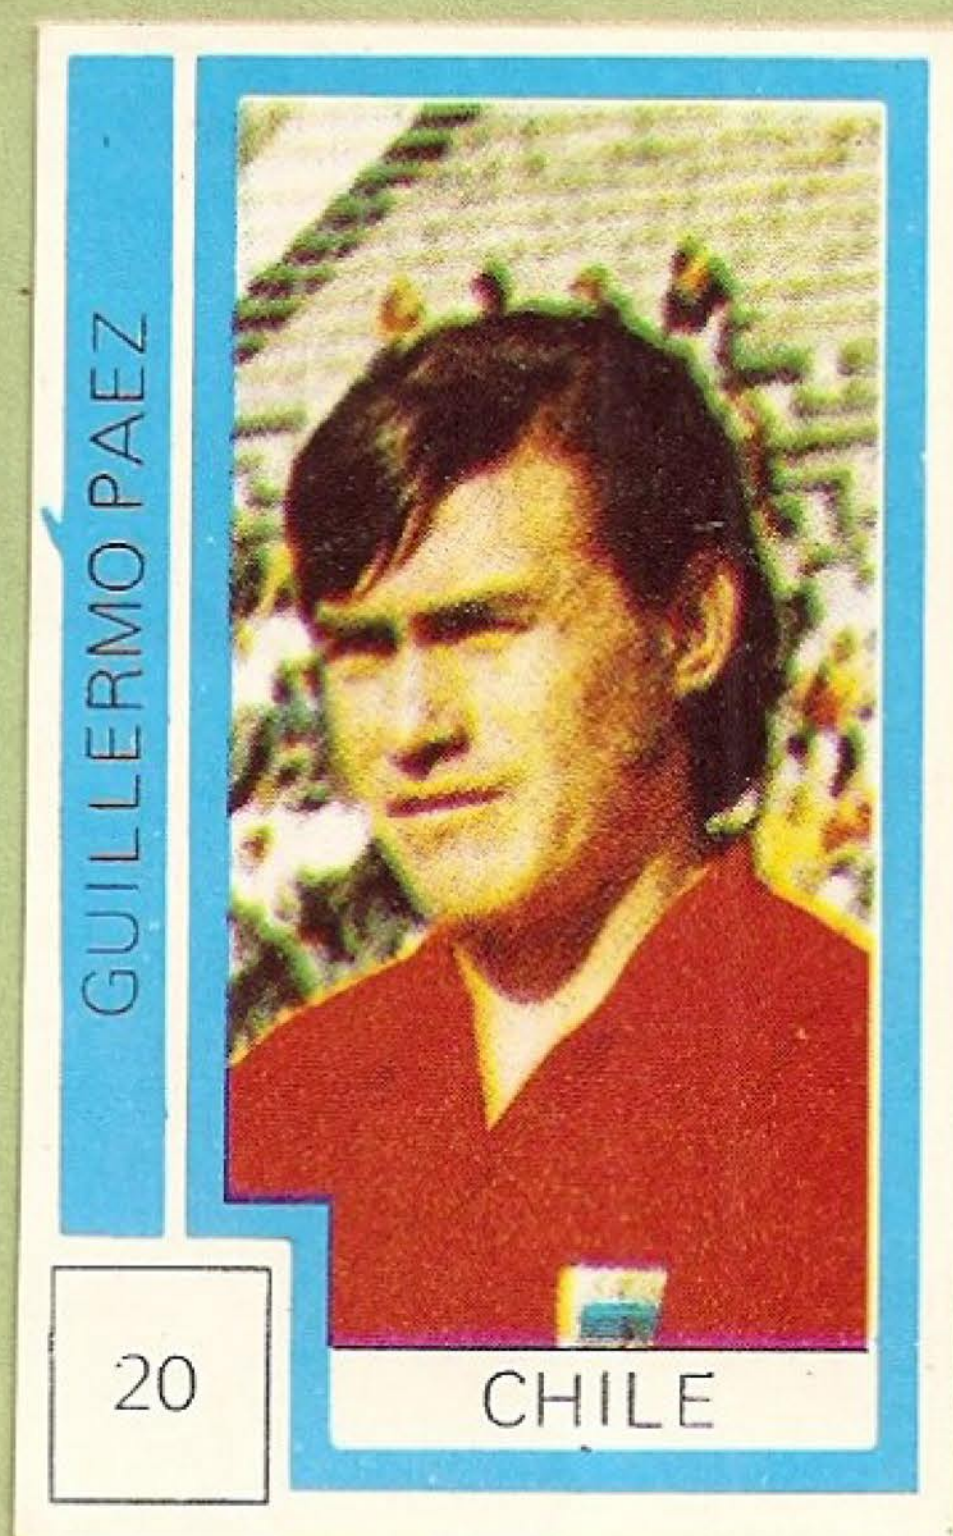

Este fué el equipo titular de aquel plantel que ha quedado grabado en las páginas más brillantes de nuestro deporte.

CHILE

Población : 10.500.000
Capital : Santiago — 3.000.000
Ciudades Principales : Valparaíso,
Concepción,
Viña del Mar
Moneda : escudo
Idiomas : español
Gentilicio : chileno
Fiesta Nacional : 18 de Septiembre

23

CHILE

SERGIO AHUMADA

A color portrait of Sergio Ahumada, a man with dark, wavy hair, wearing a red shirt. The background is a blurred outdoor setting.

24

CHILE

LEONARDO VELIZ

A color portrait of Leonardo Veliz, a man with dark hair and a mustache, wearing a red shirt. The background is a blurred outdoor setting.

25

CHILE

ADOLFO NEF

A color portrait of Adolfo Nef, a man with dark, wavy hair, wearing a blue soccer jersey with a Chilean flag patch. The background shows a soccer field.

26

CHILE

LEOPOLDO VALLEJOS

A color portrait of Leopoldo Vallejos, a man with dark, wavy hair, wearing a blue turtleneck sweater. The background is a plain, light color.